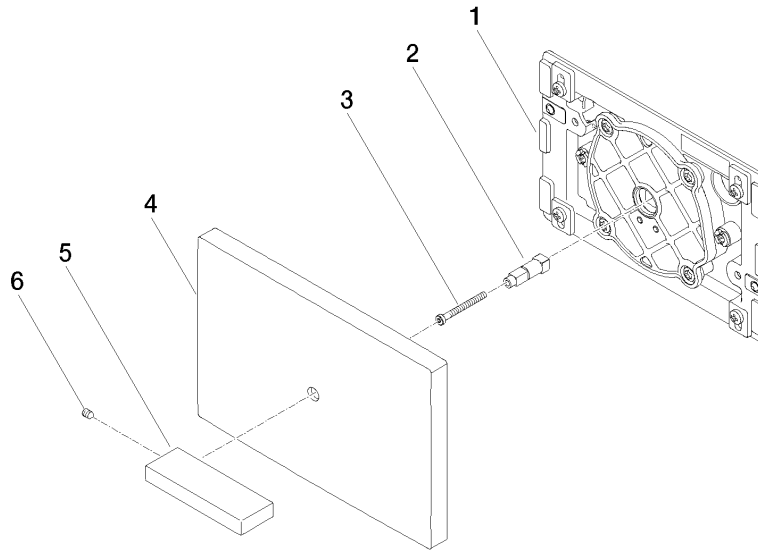

Piastra di copertura per cassetta a incasso WC della ditta TeCe - Platinato
spazzolato

IMO

12 660 979

Compatibile con: IMO, LULU, MADISON,
MEM, TARA, CL.1, LISSÉ, VAIA, META,
CYO

- piastra di copertura 150 x 240 x 15 mm
- rubinetteria WC con azionamento a rotazione e tecnologia di risciacquo a due quantità (totale/parziale)

Piastra di copertura per cassetta a incasso WC della ditta TeCe - Platinato
spazzolato

IMO

12 660 979
mm [inches]

12 660 979
Parts for other
finishes can be found
here: Cromato

Elenco delle parti di ricambio